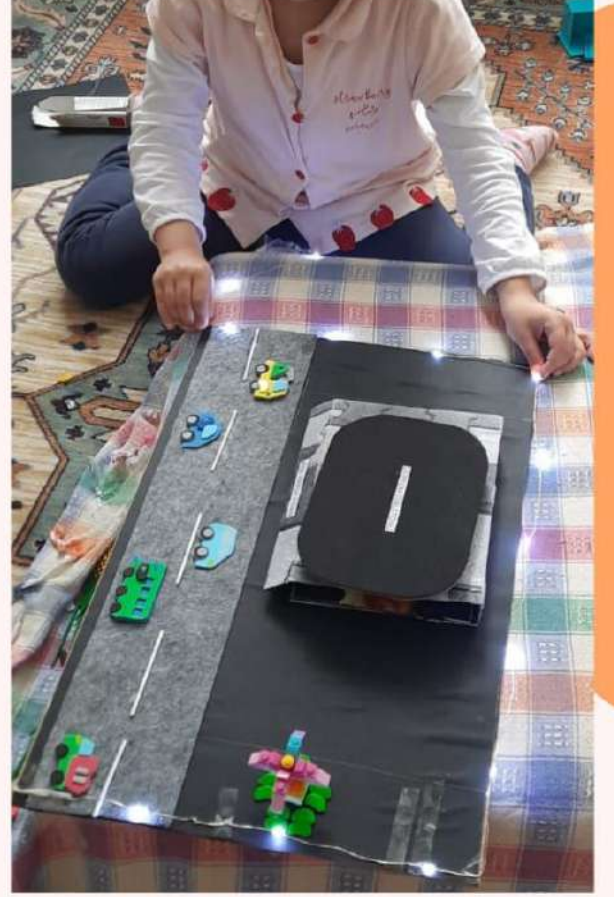

STEM DAYS

ŞİRİNEVLER MEHMET ŞEN PRIMARY SCHOOL

Deprem İzolatörü

Fatma Zehra Parlak